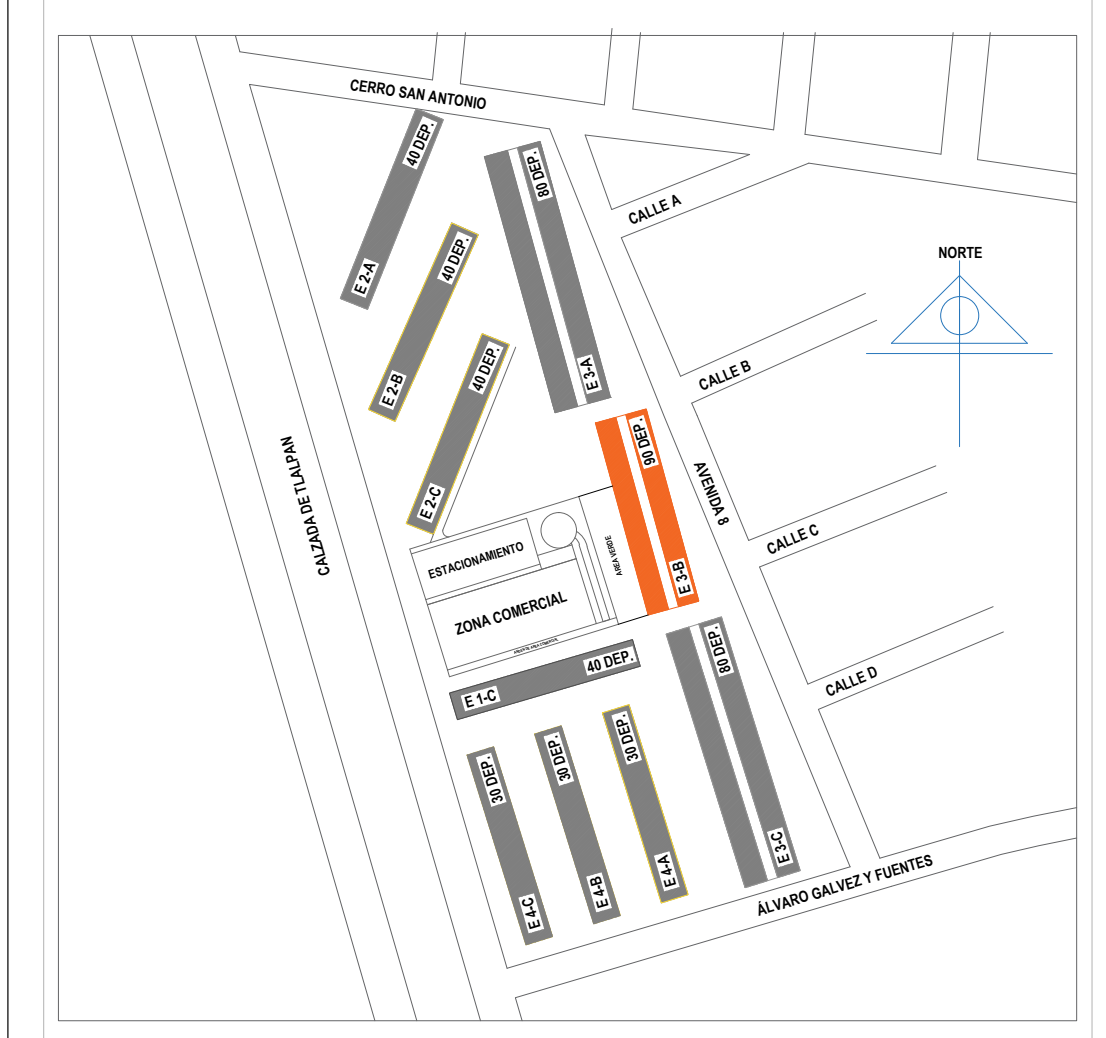

PLANTA 4to PISO

PLANTA DE AZOTEA

CROQUIS DE LOCALIZACION

DIRECCION : MULTIFAMILIAR TLALPAN COLONIA EDUCACION DEL COYOACAN CP-04400 CIUDAD DE MEXICO

TIPO DE PLANO : PLANTA ARQUITECTONICA EDIFICIO 3-B

DISENO : LEVANTAMIENTO ARQUITECTONICO

REVISO : ING. HECTOR ROSAS TRONCOSO

AUTORIZO : ING. JESUS A. HERNANDEZ GONZALEZ

ELABORO : CONSULPRO, S.C

CLAVE DE PLANO : ARQ-03

ESCALA : 1:100

ACOTACION : METROS FECHA : DICIEMBRE 2017