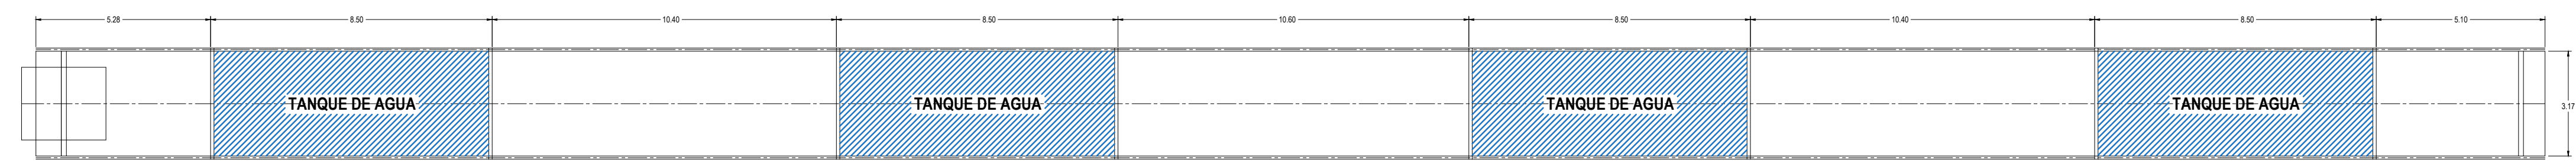

ESCALERAS Y AREAS COMUNES

ESCALERAS Y AREAS COMUNES

ESCALERAS Y AREAS COMUNES

ESCALERAS Y AREAS COMUNES

CROQUIS DE LOCALIZACION

DIRECCION : MULTIFAMILIAR TLALPAN COLONIA EDUCACION
DEL: COYOACAN CP:04400 CIUDAD DE MEXICO

TIPO DE PLANO :
CORTES Y FACHADAS DEL EDIFICIO 3-C

DISEÑO :
LEVANTAMIENTO ARQUITECTONICO

REVISO :
ING. HECTOR ROSAS TRONCOSO

AUTORIZO :
ING. JESUS A. HERNANDEZ GONZALEZ

ELABORO :
CONSULPRO, S.C

CLAVE DE PLANO :
ARQ-05

ESCALA :
1:125

ACOTACION :
METROS

FECHA :
DICIEMBRE 2017