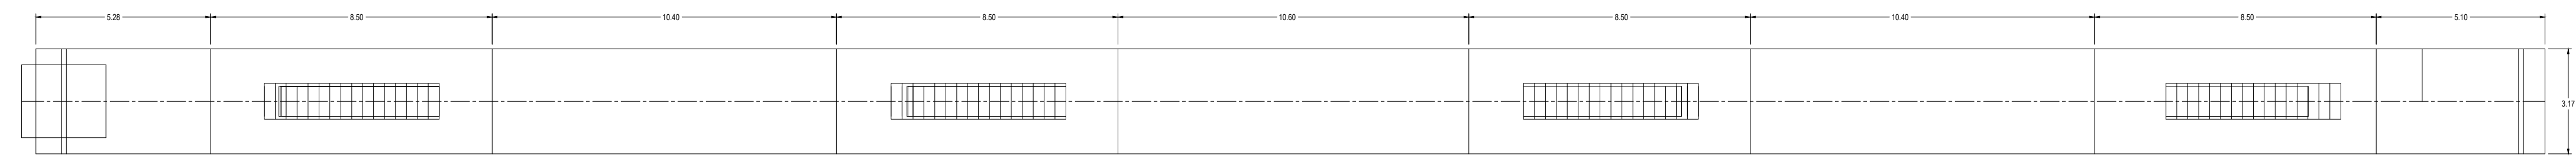

ESCALERAS Y AREAS COMUNES

ESCALERAS Y AREAS COMUNES

ESCALERAS Y AREAS COMUNES

ESCALERAS Y AREAS COMUNES

CROQUIS DE LOCALIZACION

DIRECCION : MULTIFAMILIAR TLALPAN COLONIA EDUCACION
DEL: COYOACAN CP:04400 CIUDAD DE MEXICO

TIPO DE PLANO :
CORTES Y FACHADAS DEL EDIFICIO 3-C

DISEÑO :
LEVANTAMIENTO ARQUITECTONICO

REVISO :
ING. HECTOR ROSAS TRONCOSO

AUTORIZO :
ING. JESUS A. HERNANDEZ GONZALEZ

ELABORO :
CONSULPRO, S.C

CLAVE DE PLANO :
ARQ-05

ESCALA :
1:125

ACOTACION :
METROS

FECHA :
DICIEMBRE 2017