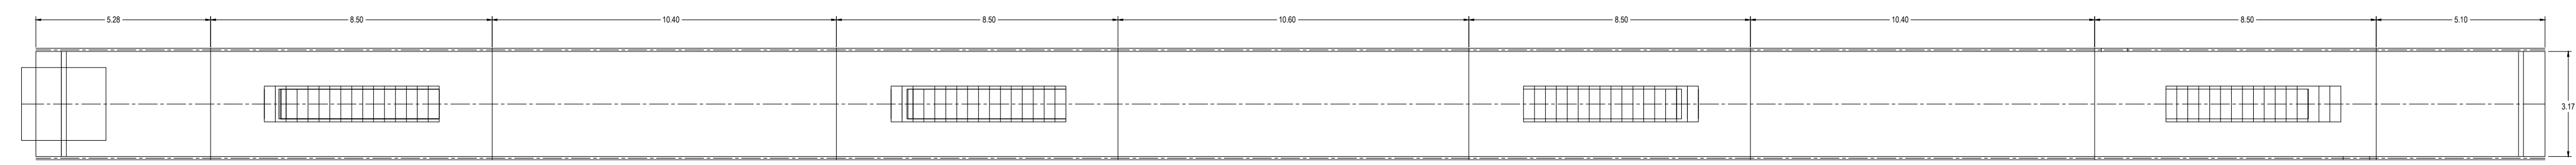

ESCALERAS Y AREAS COMUNES

ESCALERAS Y AREAS COMUNES

ESCALERAS Y AREAS COMUNES

ESCALERAS Y AREAS COMUNES

CROQUIS DE LOCALIZACION

DIRECCION : MULTIFAMILIAR TLALPAN COLONIA EDUCACION
DEL: COYOACAN CP:04400 CIUDAD DE MEXICO

TIPO DE PLANO :
CORTES Y FACHADAS DEL EDIFICIO 3-C

DISEÑO :
LEVANTAMIENTO ARQUITECTONICO

REVISO :
ING. HECTOR ROSAS TRONCOSO

AUTORIZO :
ING. JESUS A. HERNANDEZ GONZALEZ

ELABORO :
CONSULPRO, S.C

CLAVE DE PLANO :
ARQ-05

ESCALA :
1:125

ACOTACION :
METROS

FECHA :
DICIEMBRE 2017