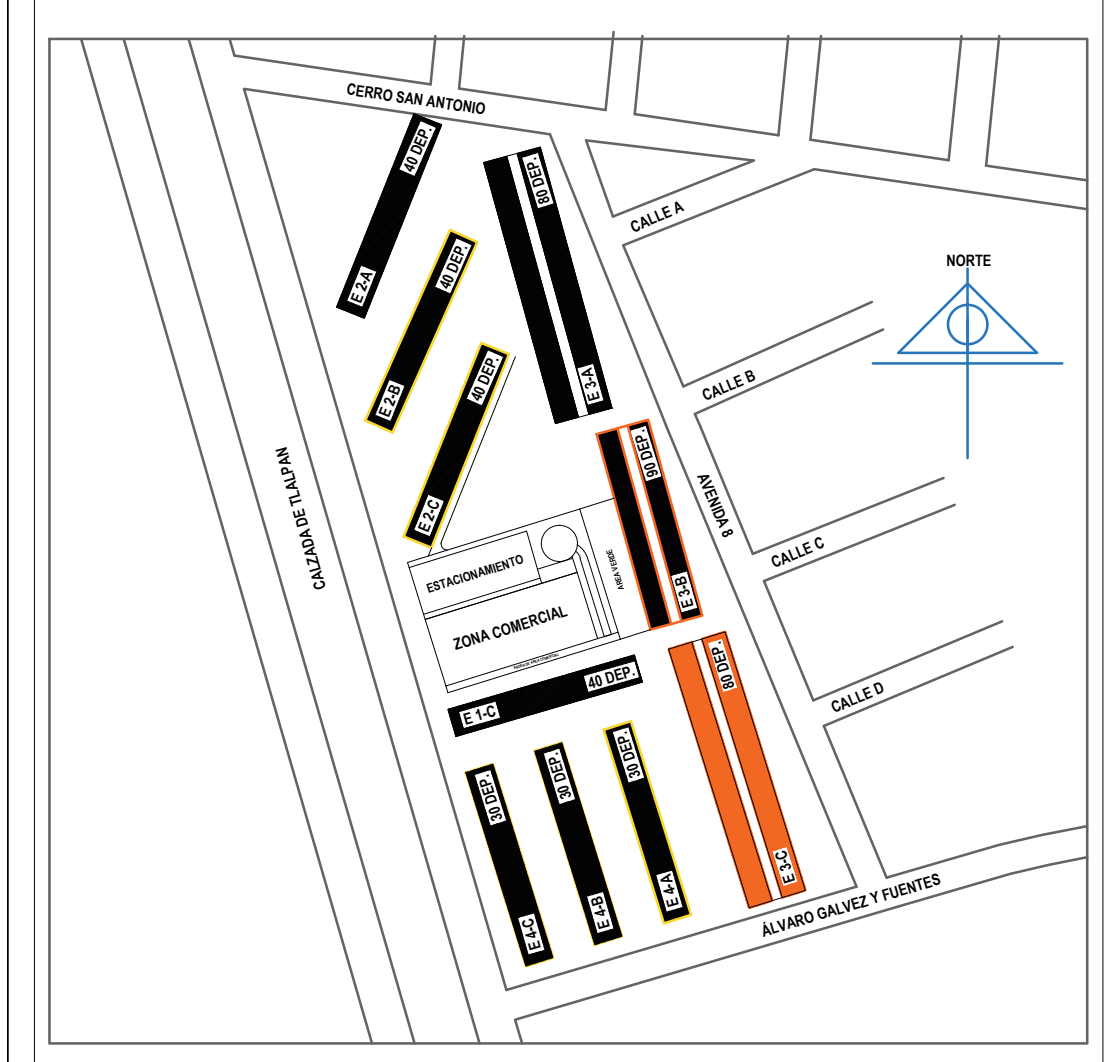

ESCALERAS Y AREAS COMUNES

ESCALERAS Y AREAS COMUNES

ESCALERAS Y AREAS COMUNES

ESCALERAS Y AREAS COMUNES

CROQUIS DE LOCALIZACION

DIRECCION : MULTIFAMILIAR TLALPAN COLONIA EDUCACION
DEL: COYOACAN CP:04400 CIUDAD DE MEXICO

TIPO DE PLANO :
CORTES Y FACHADAS DEL EDIFICIO 3-C

DISEÑO :
LEVANTAMIENTO ARQUITECTONICO

REVISO :
ING. HECTOR ROSAS TRONCOSO

AUTORIZO :
ING. JESUS A. HERNANDEZ GONZALEZ

ELABORO :
CONSULPRO, S.C

CLAVE DE PLANO :
ARQ-05

ESCALA :
1:125

ACOTACION :
METROS

FECHA :
DICIEMBRE 2017